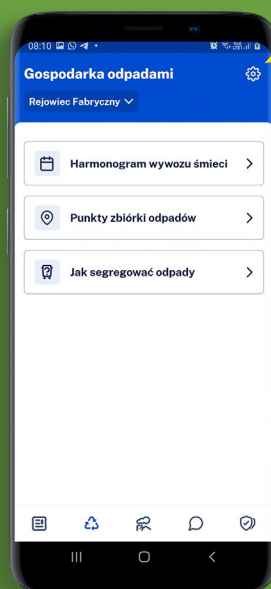

Harmonogram odbioru odpadów dla Twojego adresu z powiadomieniami na telefon

1

Pobierz bezpłatnie aplikację BLISKO. Przy pierwszym uruchomieniu zaakceptuj regulamin aplikacji

2

Wpisz w wyszukiwarce: Rejowiec Fabryczny, następnie wybierz miejscowość z listy

3

Przejdiesz do listy nadawców w Twojej miejscowości. Możesz ich obserwować lub pominąć – kliknij DALEJ

4

Ustaw swój Harmonigram odbioru odpadów. Kliknij w ikonę

TWÓJ HARMONIGRAM

5

Jednorazowo jeszcze raz zaznacz zgodę na Regulamin dla usługi SEGREGO

USTAWIENIA

6

Teraz ostatnie ustawienie – wpisz adres

PEŁNY HARMONOGRAM

GDZIE WYRZUCIĆ?

7

Po wpisaniu adresu możesz przeglądać swój harmonogram pod ikoną

8