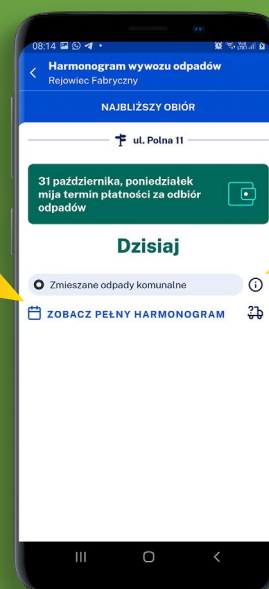

Harmonogram odbioru odpadów dla Twojego adresu z powiadomieniami na telefon

1

Pobierz bezpłatnie aplikację BLISKO. Przy pierwszym uruchomieniu zaakceptuj regulamin aplikacji

2

Wpisz w wyszukiwarce: Rejowiec Fabryczny, następnie wybierz miejscowość z listy

3

Przejdiesz do listy nadawców w Twojej miejscowości. Możesz ich obserwować lub pominąć – kliknij DALEJ

4

Ustaw swój Harmonigram odbioru odpadów. Kliknij w ikonę

TWÓJ HARMONIGRAM

5

Jednorazowo jeszcze raz zaznacz zgodę na Regulamin dla usługi SEGREGO

USTAWIENIA

6

Teraz ostatnie ustawienie – wpisz adres

PEŁNY HARMONOGRAM

GDZIE WYRZUCIĆ?

7

Po wpisaniu adresu możesz przeglądać swój harmonogram pod ikoną

8