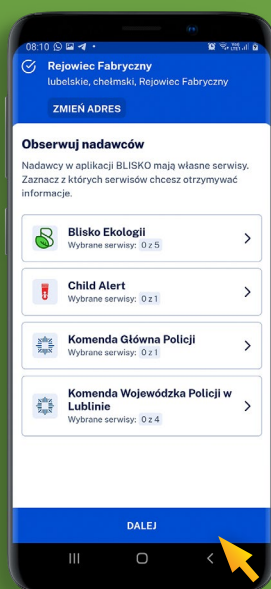

Harmonogram odbioru odpadów dla Twojego adresu z powiadomieniami na telefon

1

Pobierz bezpłatnie aplikację BLISKO. Przy pierwszym uruchomieniu zaakceptuj regulamin aplikacji

2

Wpisz w wyszukiwarce: Rejowiec Fabryczny, następnie wybierz miejscowość z listy

3

Przejdiesz do listy nadawców w Twojej miejscowości. Możesz ich obserwować lub pominąć – kliknij DALEJ

4

Ustaw swój Harmonigram odbioru odpadów. Kliknij w ikonę

TWÓJ HARMONIGRAM

5

Jednorazowo jeszcze raz zaznacz zgodę na Regulamin dla usługi SEGREGO

USTAWIENIA

6

Teraz ostatnie ustawienie – wpisz adres

PEŁNY HARMONOGRAM

GDZIE WYRZUCIĆ?

7

Po wpisaniu adresu możesz przeglądać swój harmonogram pod ikoną

8